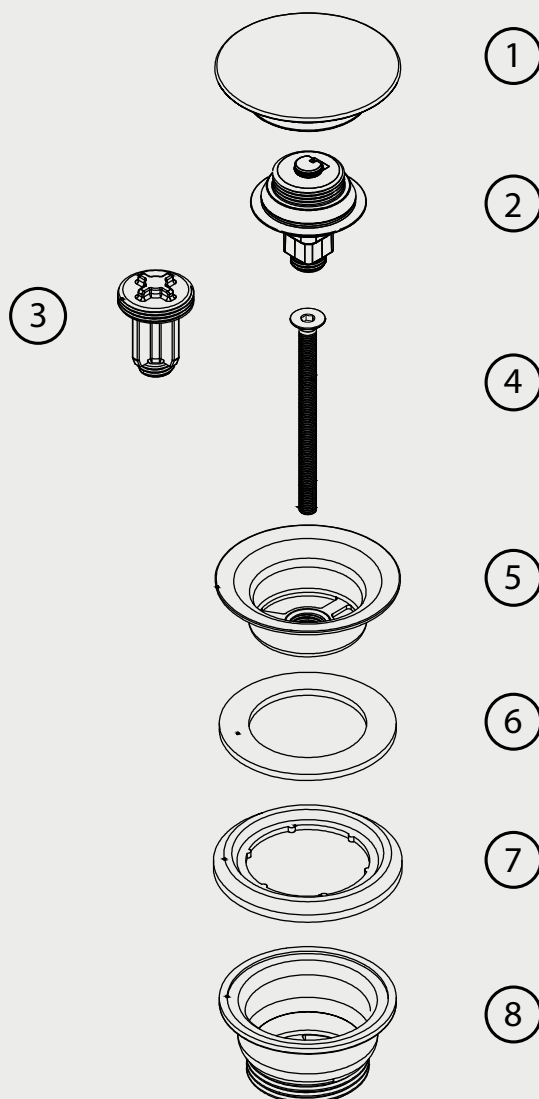

1. Cover lid
2. Core
3. Static function
4. Screw
5. Connector
6. Sealer
7. Washer
8. Body

Steel Pop-up Universal Duo Amber

Pop-up bundventil i rustfrit stål. Lukbar universalmodel som passer til håndvaske med eller uden overløb. Statisk funktion medfølger.

Art nr   **RSK**

10917   8560062

Tekniske data:
Justerbar: 0-70 mm
Cover lock: Ø63 mm